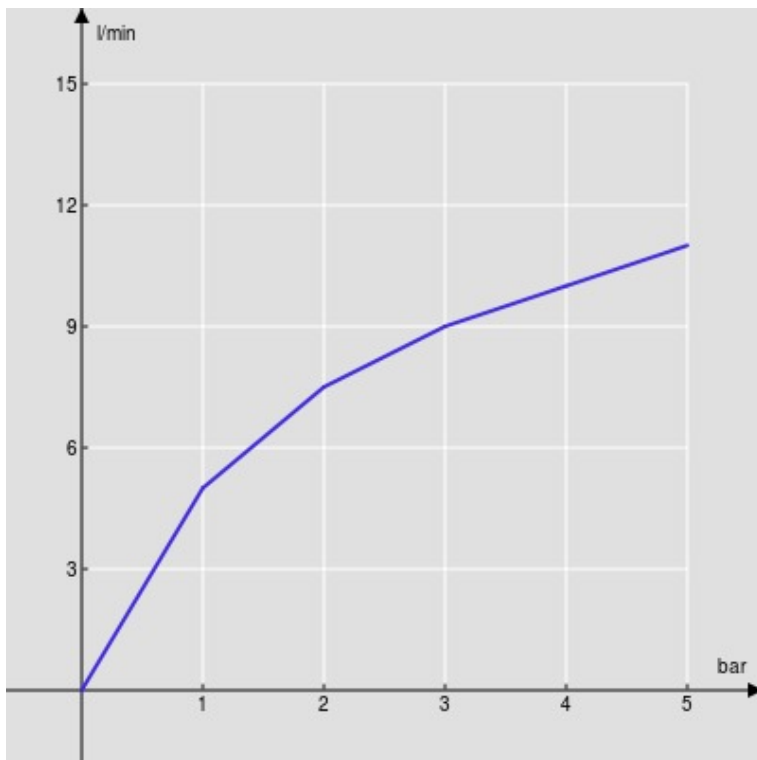

SPECIFICHE

Monocomando

Chrome

Aeratore anticalcare M 16,5 x 1

Getto orientabile

Scarico 1 1/4" e flessibili inox ø 3/8"

Limitatore di portata con freno al 50%

Imballo: 41 x 21 x 7 cm / 0,006066 m<sup>3</sup> / 2,00 kg

CERTIFICAZIONI

DIAGRAMMA DI PORTATA: ACQUA CALDA/FREDDA

— Aeratore

DIAGRAMMA DI PORTATA: ACQUA MISCELATA

— Aeratore