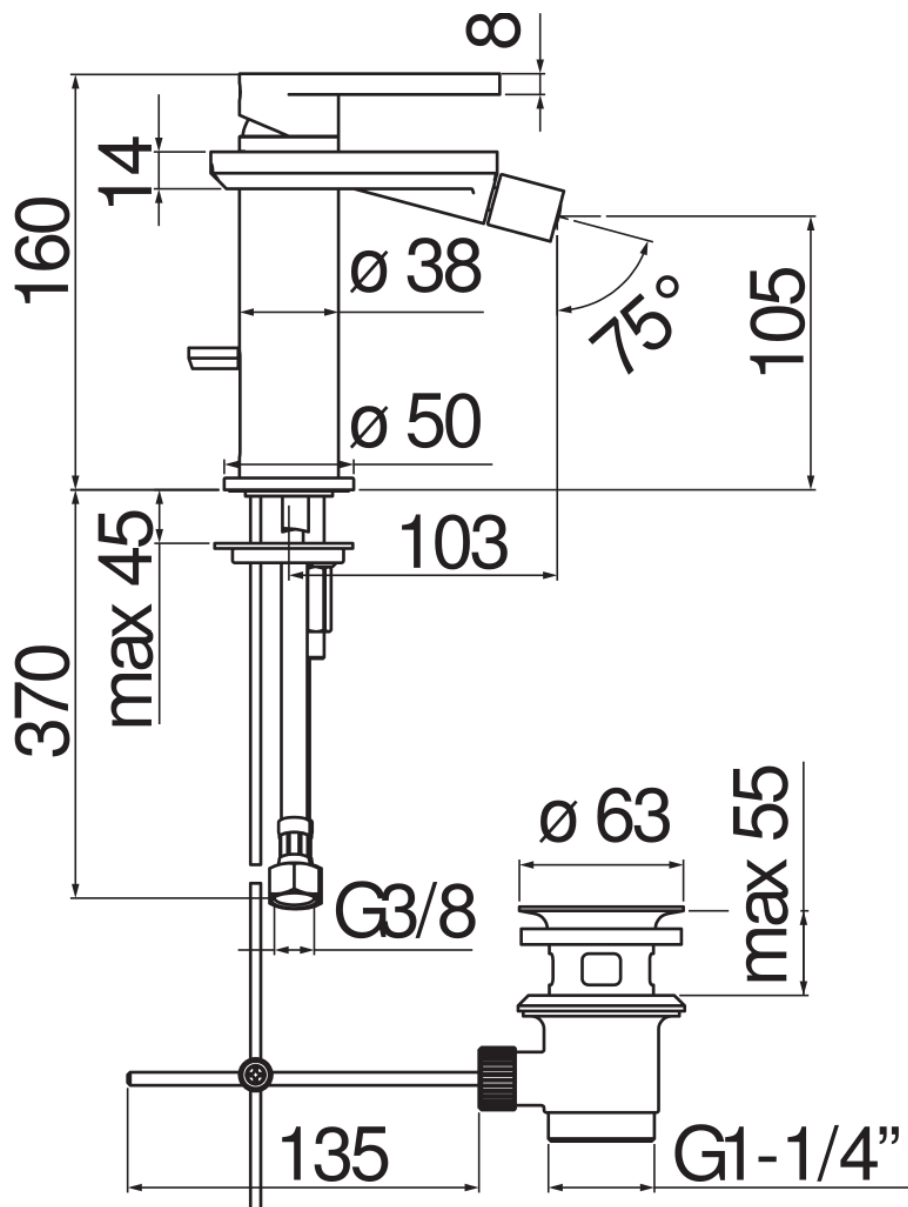

SPECIFICHE

Monocomando

Chrome

Aeratore anticalcare M 16,5 x 1

Getto orientabile

Scarico 1 1/4" e flessibili inox ø 3/8"

Limitatore di portata con freno al 50%

Imballo: 41 x 21 x 7 cm / 0,006066 m<sup>3</sup> / 2,00 kg

CERTIFICAZIONI

DIAGRAMMA DI PORTATA: ACQUA CALDA/FREDDA

— Aeratore

DIAGRAMMA DI PORTATA: ACQUA MISCELATA

— Aeratore