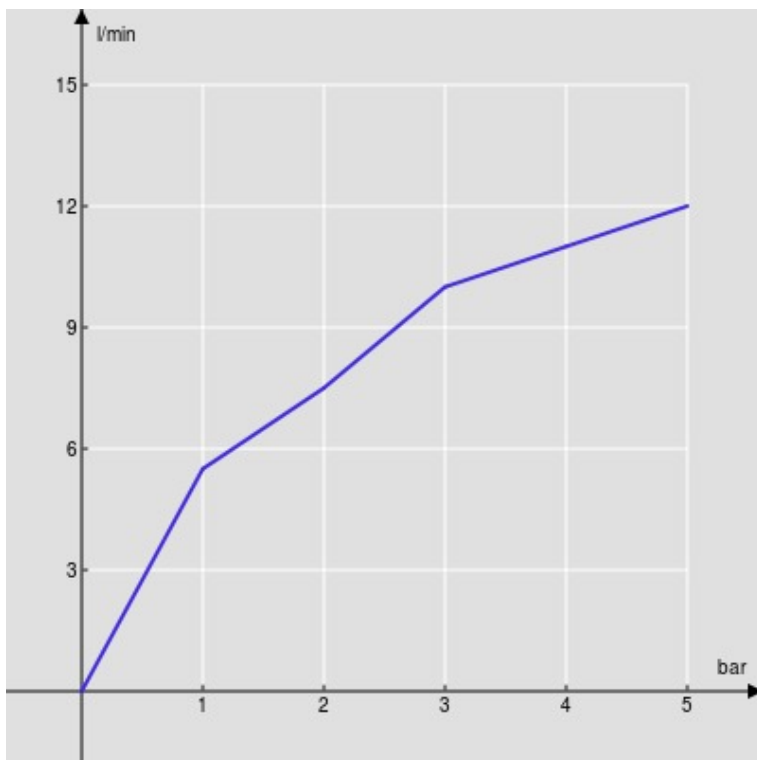

SPECIFICHE

Monocomando

Chrome

Aeratore anticalcare M 16,5 x 1

Getto orientabile

Scarico 1 1/4" e flessibili inox ø 3/8"

Limitatore di portata con freno al 50%

Imballo: 41 x 21 x 7 cm / 0,006066 m<sup>3</sup> / 2,00 kg

CERTIFICAZIONI

DIAGRAMMA DI PORTATA: ACQUA CALDA/FREDDA

— Aeratore

DIAGRAMMA DI PORTATA: ACQUA MISCELATA

— Aeratore